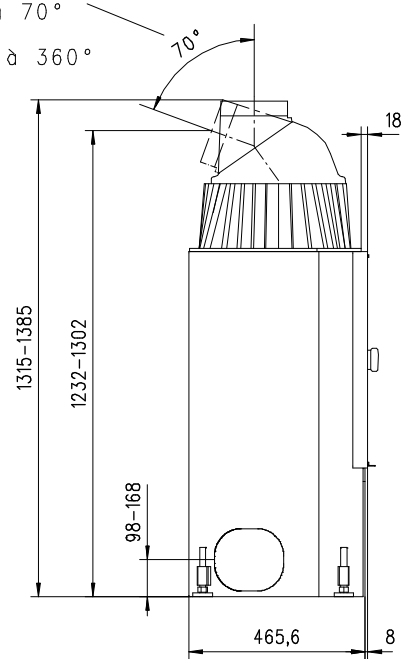

# MARS 510 K Gen.3

Flach

Massblatt/ *Fiche de mesures*

1:20

März 2009  
34\204\001A

Frontansicht  
Vue de face

Rauchrohrstutzen  
senkrecht oder  
70° montierbar.

Rauchfang-Kuppel  
360° drehbar.

Buse d'évacuation  
des fumées sortie  
verticale ou à 70°

Dôme pivotant à 360°

Seitenansicht  
Vue de côté

Aufsicht Austauscher  
Echangeur

Grundriss Feuerstelle  
Coupe sur foyer

Alle Masse in mm ! Massänderungen vorbehalten / *Dimensions en mm ! Sous réserve de modifications*

# MARS 570 K Gen.3

Flach

Massblatt/ *Fiche de mesures*

1:20

Juni 2009  
34\208\001C

Frontansicht  
Vue de face

Rauchrohrstutzen  
senkrecht oder  
70° montierbar.

Rauchfang-Kuppel  
360° drehbar.