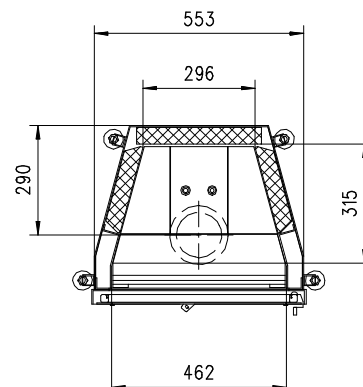

# MARS 510 K Gen.3

Flach

Massblatt/ *Fiche de mesures*

1:20

März 2009  
34\204\001A

Frontansicht  
Vue de face

Rauchrohrstutzen  
senkrecht oder  
70° montierbar.

Rauchfang-Kuppel  
360° drehbar.

Buse d'évacuation  
des fumées sortie  
verticale ou à 70°

Dôme pivotant à 360°

Seitenansicht  
Vue de côté

Aufsicht Austauscher  
Echangeur

Grundriss Feuerstelle  
Coupe sur foyer

Alle Masse in mm ! Massänderungen vorbehalten / *Dimensions en mm ! Sous réserve de modifications*

# MARS 570 K Gen.3

Flach

Massblatt/ *Fiche de mesures*

1:20

Juni 2009  
34\208\001C

Frontansicht  
Vue de face

Rauchrohrstutzen  
senkrecht oder  
70° montierbar.

Rauchfang-Kuppel  
360° drehbar.