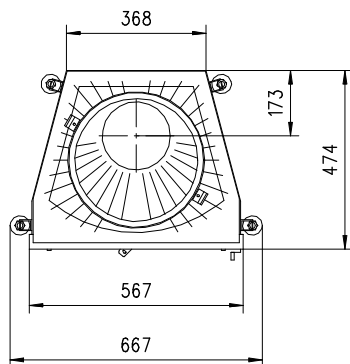

# MARS 510 K Gen.3

Flach

Massblatt/ *Fiche de mesures*

1:20

März 2009  
34\204\001A

Frontansicht  
Vue de face

Rauchrohrstutzen  
senkrecht oder  
70° montierbar.

Rauchfang-Kuppel  
360° drehbar.

Buse d'évacuation  
des fumées sortie  
verticale ou à 70°

Dôme pivotant à 360°

Seitenansicht  
Vue de côté

Aufsicht Austauscher  
Echangeur

Grundriss Feuerstelle  
Coupe sur foyer

Alle Masse in mm ! Massänderungen vorbehalten / *Dimensions en mm ! Sous réserve de modifications*

# MARS 570 K Gen.3

Flach

Massblatt/ *Fiche de mesures*

1:20

Juni 2009  
34\208\001C

Frontansicht  
Vue de face

Rauchrohrstutzen  
senkrecht oder  
70° montierbar.

Rauchfang-Kuppel  
360° drehbar.