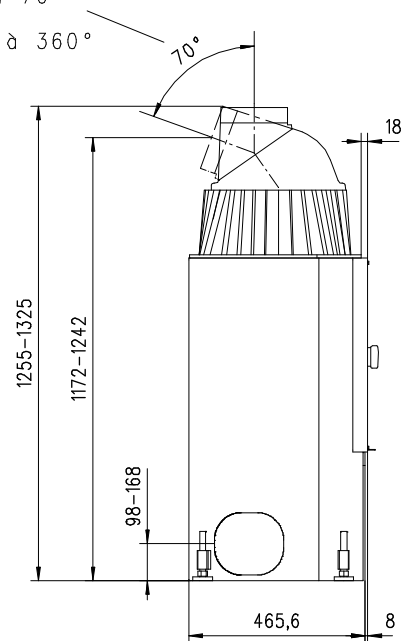

# MARS 510 K Gen.3

Flach

Massblatt/ *Fiche de mesures*

1:20

März 2009  
34\204\001A

Frontansicht  
Vue de face

Rauchrohrstutzen  
senkrecht oder  
70° montierbar.

Rauchfang-Kuppel  
360° drehbar.

Buse d'évacuation  
des fumées sortie  
verticale ou à 70°

Dôme pivotant à 360°

Seitenansicht  
Vue de côté

Aufsicht Austauscher  
Echangeur

Grundriss Feuerstelle  
Coupe sur foyer

Alle Masse in mm ! Massänderungen vorbehalten / *Dimensions en mm ! Sous réserve de modifications*

# MARS 570 K Gen.3

Flach

Massblatt/ *Fiche de mesures*

1:20

Juni 2009  
34\208\001C

Frontansicht  
Vue de face

Rauchrohrstutzen  
senkrecht oder  
70° montierbar.

Rauchfang-Kuppel  
360° drehbar.