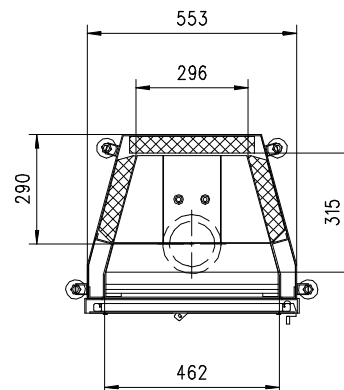

# MARS 570 K Gen.3

Flach

Massblatt/ *Fiche de mesures*

1:20

Juni 2009  
34\208\001C

Frontansicht  
Vue de face

Rauchrohrstutzen  
senkrecht oder  
70° montierbar.

Rauchfang-Kuppel  
360° drehbar.

Buse d'évacuation  
des fumées sortie  
verticale ou à 70°

Dôme pivotant à 360°

Seitenansicht  
Vue de côté

Aufsicht Austauscher  
Echangeur

Grundriss Feuerstelle  
Coupe sur foyer

Alle Masse in mm ! Massänderungen vorbehalten / *Dimensions en mm ! Sous réserve de modifications*