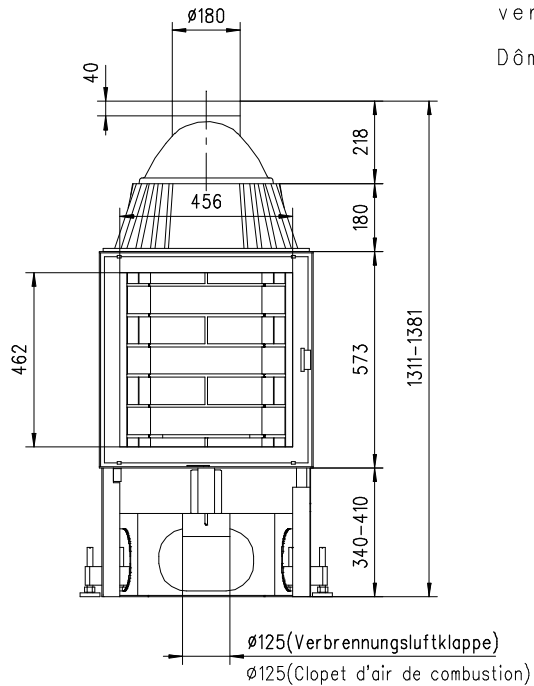

# MARS 510 K Gen.3

Flach

Massblatt/ *Fiche de mesures*

1:20

März 2009  
34\204\001A

Frontansicht  
Vue de face

Rauchrohrstutzen  
senkrecht oder  
70° montierbar.

Rauchfang-Kuppel  
360° drehbar.

Buse d'évacuation  
des fumées sortie  
verticale ou à 70°

Dôme pivotant à 360°

Seitenansicht  
Vue de côté

Aufsicht Austauscher  
Echangeur

Grundriss Feuerstelle  
Coupe sur foyer

Alle Masse in mm ! Massänderungen vorbehalten / *Dimensions en mm ! Sous réserve de modifications*

# MARS 570 K Gen.3

Flach

Massblatt/ *Fiche de mesures*

1:20

Juni 2009  
34\208\001C

Frontansicht  
Vue de face

Rauchrohrstutzen  
senkrecht oder  
70° montierbar.

Rauchfang-Kuppel  
360° drehbar.