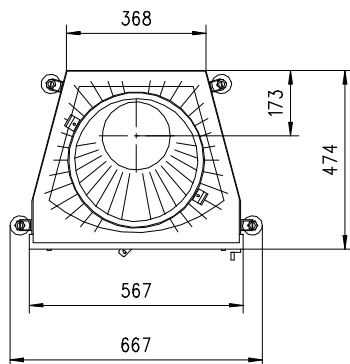

# MARS 510 K Gen.3

Flach

Massblatt/ *Fiche de mesures*

1:20

März 2009  
34\204\001A

Frontansicht  
Vue de face

Rauchrohrstutzen  
senkrecht oder  
70° montierbar.

Rauchfang-Kuppel  
360° drehbar.

Buse d'évacuation  
des fumées sortie  
verticale ou à 70°

Dôme pivotant à 360°

Seitenansicht  
Vue de côté

Aufsicht Austauscher  
Echangeur

Grundriss Feuerstelle  
Coupe sur foyer

Alle Masse in mm ! Massänderungen vorbehalten / *Dimensions en mm ! Sous réserve de modifications*

# MARS 570 K Gen.3

Flach

Massblatt/ *Fiche de mesures*

1:20

Juni 2009  
34\208\001C

Frontansicht  
Vue de face

Rauchrohrstutzen  
senkrecht oder  
70° montierbar.

Rauchfang-Kuppel  
360° drehbar.