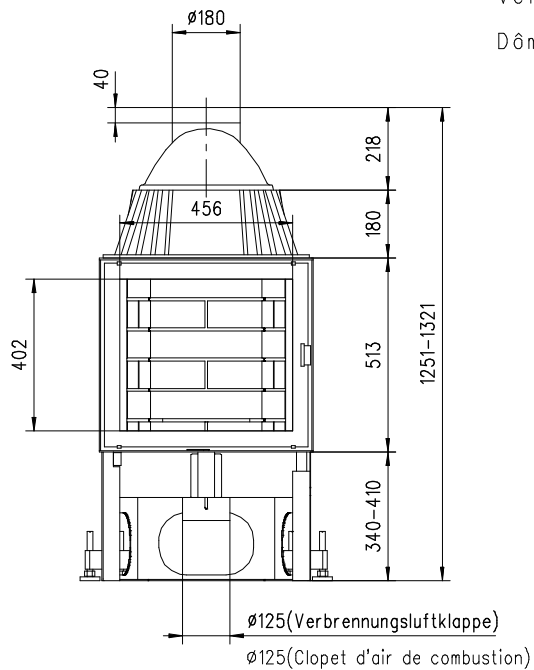

# MARS 510 K Gen.3

Flach

Massblatt/ *Fiche de mesures*

1:20

März 2009  
34\204\001A

Frontansicht  
Vue de face

Rauchrohrstutzen  
senkrecht oder  
70° montierbar.

Rauchfang-Kuppel  
360° drehbar.

Buse d'évacuation  
des fumées sortie  
verticale ou à 70°

Dôme pivotant à 360°

Seitenansicht  
Vue de côté

Aufsicht Austauscher  
Echangeur

Grundriss Feuerstelle  
Coupe sur foyer

Alle Masse in mm ! Massänderungen vorbehalten / *Dimensions en mm ! Sous réserve de modifications*

# MARS 570 K Gen.3

Flach

Massblatt/ *Fiche de mesures*

1:20

Juni 2009  
34\208\001C

Frontansicht  
Vue de face

Rauchrohrstutzen  
senkrecht oder  
70° montierbar.

Rauchfang-Kuppel  
360° drehbar.